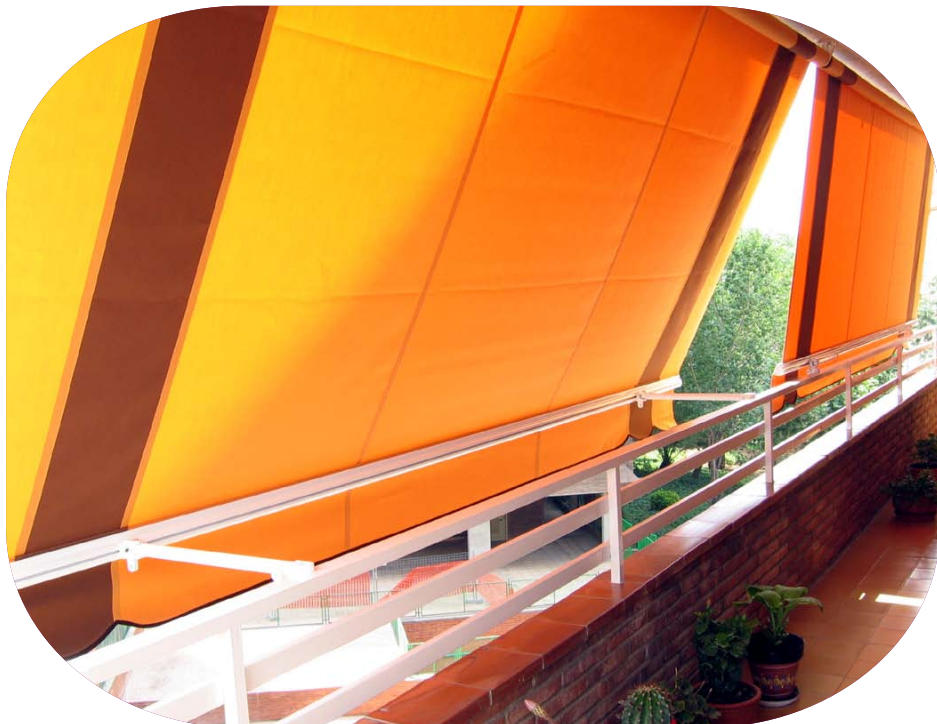

Existen modelos de Esplustar para pequeñas, medianas y grandes salidas, también el compacto Esplubox que oculta los brazos y una vez recogido el toldo queda guardado en un cajón de aluminio.

balcón y ventana

espluvent

Espluvent es un sistema de toldo punto recto diseñado para su instalación en fachadas, balcones y ventanas.

Para las instalaciones sometidas a fuertes vientos existe la posibilidad de instalar brazos con muelle de tensión, que garantizan la seguridad del toldo y evita que la lona se mueva continuamente por el efecto del viento.

esplubasic

Sistema de toldo telón o stor diseñado para su instalación en balcones.

Sistema sencillo con posibilidad de dos posiciones de uso, una en vertical a la barandilla y otra con el brazo extendido, de 50 cm.

terrazas

esplulite

Esplulite es el corredero marino ideal para terrazas, patios ó jardines, que ofrece múltiples posibilidades por su diseño y cómodo funcionamiento, tanto manual como motorizado.

Puede instalarse bajo pérgolas de madera, con estructura, dos porterías y de pared a portería.