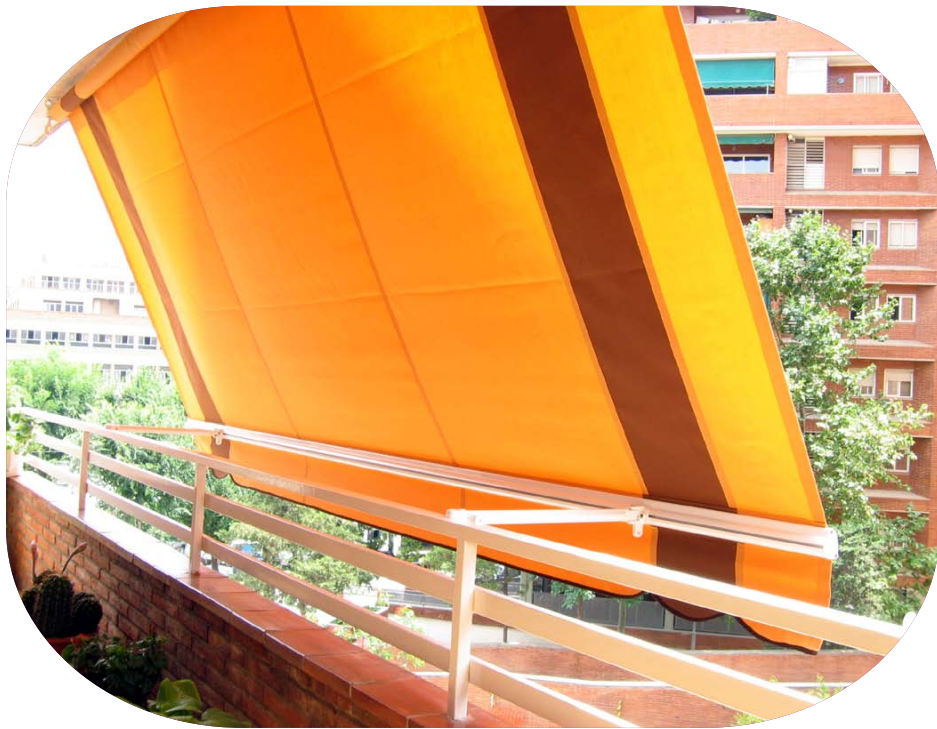

Existen modelos de Esplustar para pequeñas, medianas y grandes salidas, también el compacto Esplubox que oculta los brazos y una vez recogido el toldo queda guardado en un cajón de aluminio.

balcón y ventana

espluvent

Espluvent es un sistema de toldo punto recto diseñado para su instalación en fachadas, balcones y ventanas.

Para las instalaciones sometidas a fuertes vientos existe la posibilidad de instalar brazos con muelle de tensión, que garantizan la seguridad del toldo y evita que la lona se mueva continuamente por el efecto del viento.

esplubasic

Sistema de toldo telón o stor diseñado para su instalación en balcones.

Sistema sencillo con posibilidad de dos posiciones de uso, una en vertical a la barandilla y otra con el brazo extendido, de 50 cm.

terrazas

esplulite

Esplulite es el corredero marino ideal para terrazas, patios ó jardines, que ofrece múltiples posibilidades por su diseño y cómodo funcionamiento, tanto manual como motorizado.

Puede instalarse bajo pérgolas de madera, con estructura, dos porterías y de pared a portería.