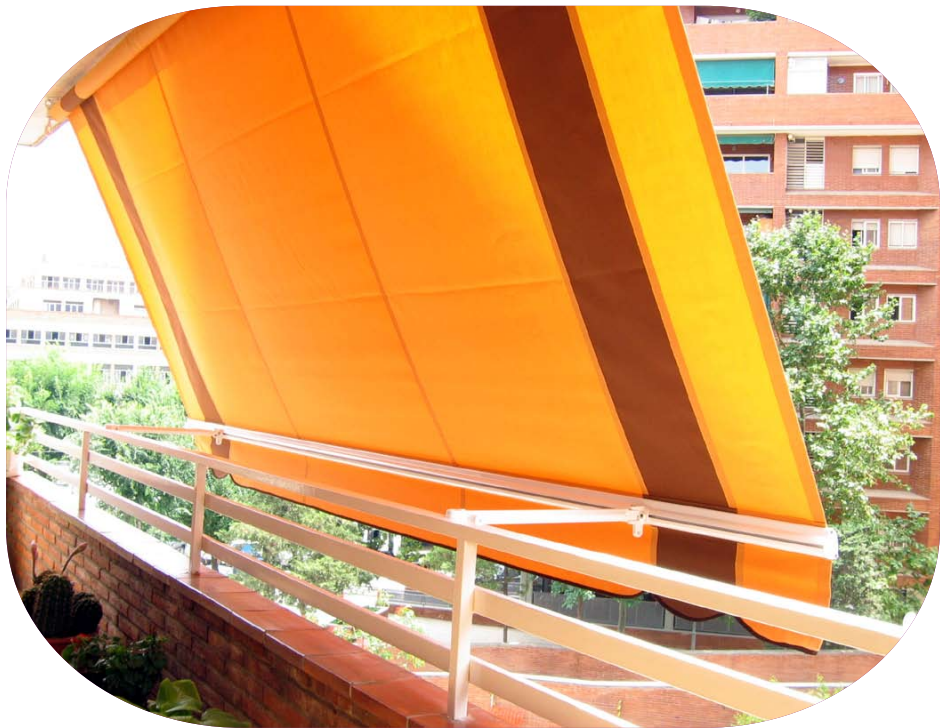

Existen modelos de Esplustar para pequeñas, medianas y grandes salidas, también el compacto Esplubox que oculta los brazos y una vez recogido el toldo queda guardado en un cajón de aluminio.

balcón y ventana

espluvent

Espluvent es un sistema de toldo punto recto diseñado para su instalación en fachadas, balcones y ventanas.

Para las instalaciones sometidas a fuertes vientos existe la posibilidad de instalar brazos con muelle de tensión, que garantizan la seguridad del toldo y evita que la lona se mueva continuamente por el efecto del viento.

esplubasic

Sistema de toldo telón o stor diseñado para su instalación en balcones.

Sistema sencillo con posibilidad de dos posiciones de uso, una en vertical a la barandilla y otra con el brazo extendido, de 50 cm.